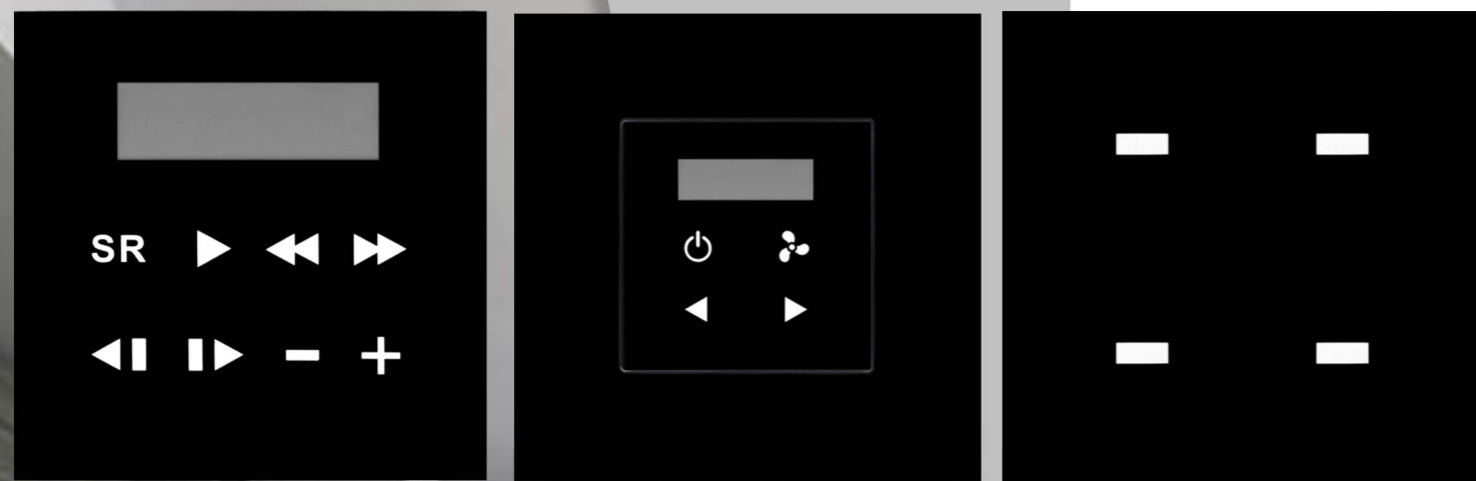

Esta moderna serie está conformada por 4 productos:
Terre 4 Botones Panel Táctil : un sencillo panel táctil de 4 botones cuya interface permite controlar iluminación, cortina y ambientes.

Terre AC PANEL DE CONTROL: un sencillo panel táctil de 4 botones cuya interfaz permite controlar temperatura, velocidad de ventilador, calefacción por piso, o cualquier dispositivo para calefacción o acondicionamiento. Posee una pantalla OLED de 1" con alta resolución por la cual se muestran recordatorios, notificaciones y alertas.

Terre Musica PANEL DE CONTROL: este panel tiene un reproductor de sonido con botones táctiles y es compatible con el reproductor TIS. Además, su pantalla OLED de 1" muestra las pistas reproducidas, recordatorios, notificaciones y alertas.

Terre Panel Hotel : un panel ideal y sencillo pero muy a la moda, compatible con todos los enchufes e interruptores de la serie Terre. Este panel puede combinarse con cualquiera de los cuatro paneles tipo Gang que mejor se ajuste al diseño de la habitación. Además, tu huésped puede solicitar diferentes servicios como lavandería, mini bar, etc., con sólo tocar el ícono identificado.